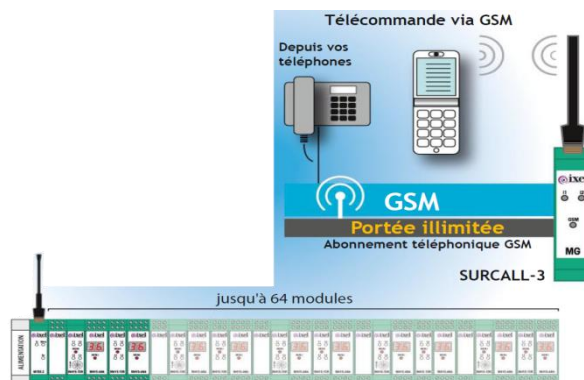

Télécommandez votre système d'irrigation d'où que vous soyez avec SURCALL-3 GSM

En haute saison, ne vous est-il jamais arrivé de ne pas pouvoir vous absenter plusieurs jours de suite afin de surveiller le système d'irrigation de vos cultures ?

Quand on sait que 35% du territoire français est occupé en cultures végétales [Source Agreste Primeur -N° 246] et que 1,5 millions d'hectares de surface sont irrigués, IXEL a jugé indispensable de trouver une solution de commande à distance, sans limite de portée pour le monde agricole.

SURCALL-3 de la gamme **CORALINE** est une solution modulaire unique de commande à distance, de transmission d'alarme et de télésurveillance des installations, partout dans le monde.

Quelques actions possibles :

- piloter une pompe, un moteur, un groupe électrogène...
- être alerté en cas d'ouverture de porte ou de vol.
- connaître l'état des entrées/sorties de votre système d'irrigation ou de tout autre équipement.
- connaître le niveau d'une cuve, la pression, la température, l'hygrométrie.

Dans la pratique, il suffit que vous appeliez le numéro GSM du **SURCALL-3** et vous êtes ensuite guidé par synthèse vocale. Vous indiquez alors vos choix en pianotant sur les touches de votre téléphone fixe à fréquences vocales ou de votre mobile GSM.

Au travers de sa fonction téléalarme, **SURCALL-3** permet de configurer jusqu'à 4 numéros de téléphone des personnes à prévenir en cas d'alerte afin de leur notifier l'évènement. Notre solution permet donc d'avoir de meilleures garanties auprès des compagnies d'assurance.

SURCALL-3 est enfin une solution économique et sécurisée qui vous assure une fiabilité totale au travers de :

- son code d'accès.
- l'accusé de réception lors de l'activation d'une commande.
- l'appel d'alerte.
- le système de détection des coupures d'électricité pour passage sur batterie.

Vous pouvez désormais vous absenter en toute tranquillité !

Pour plus d'information sur les solutions de radio-transmission Coraline, rendez-vous sur :

➤ www.coraline.ixel.fr