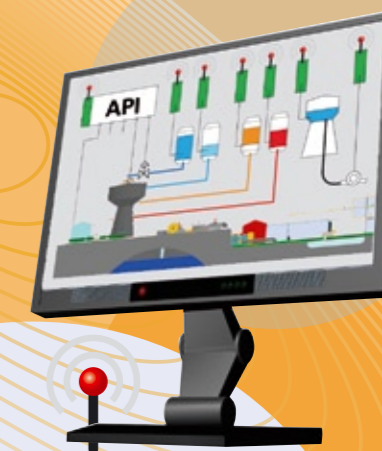

Coraline

Radio-transmission & traitement sur mesure