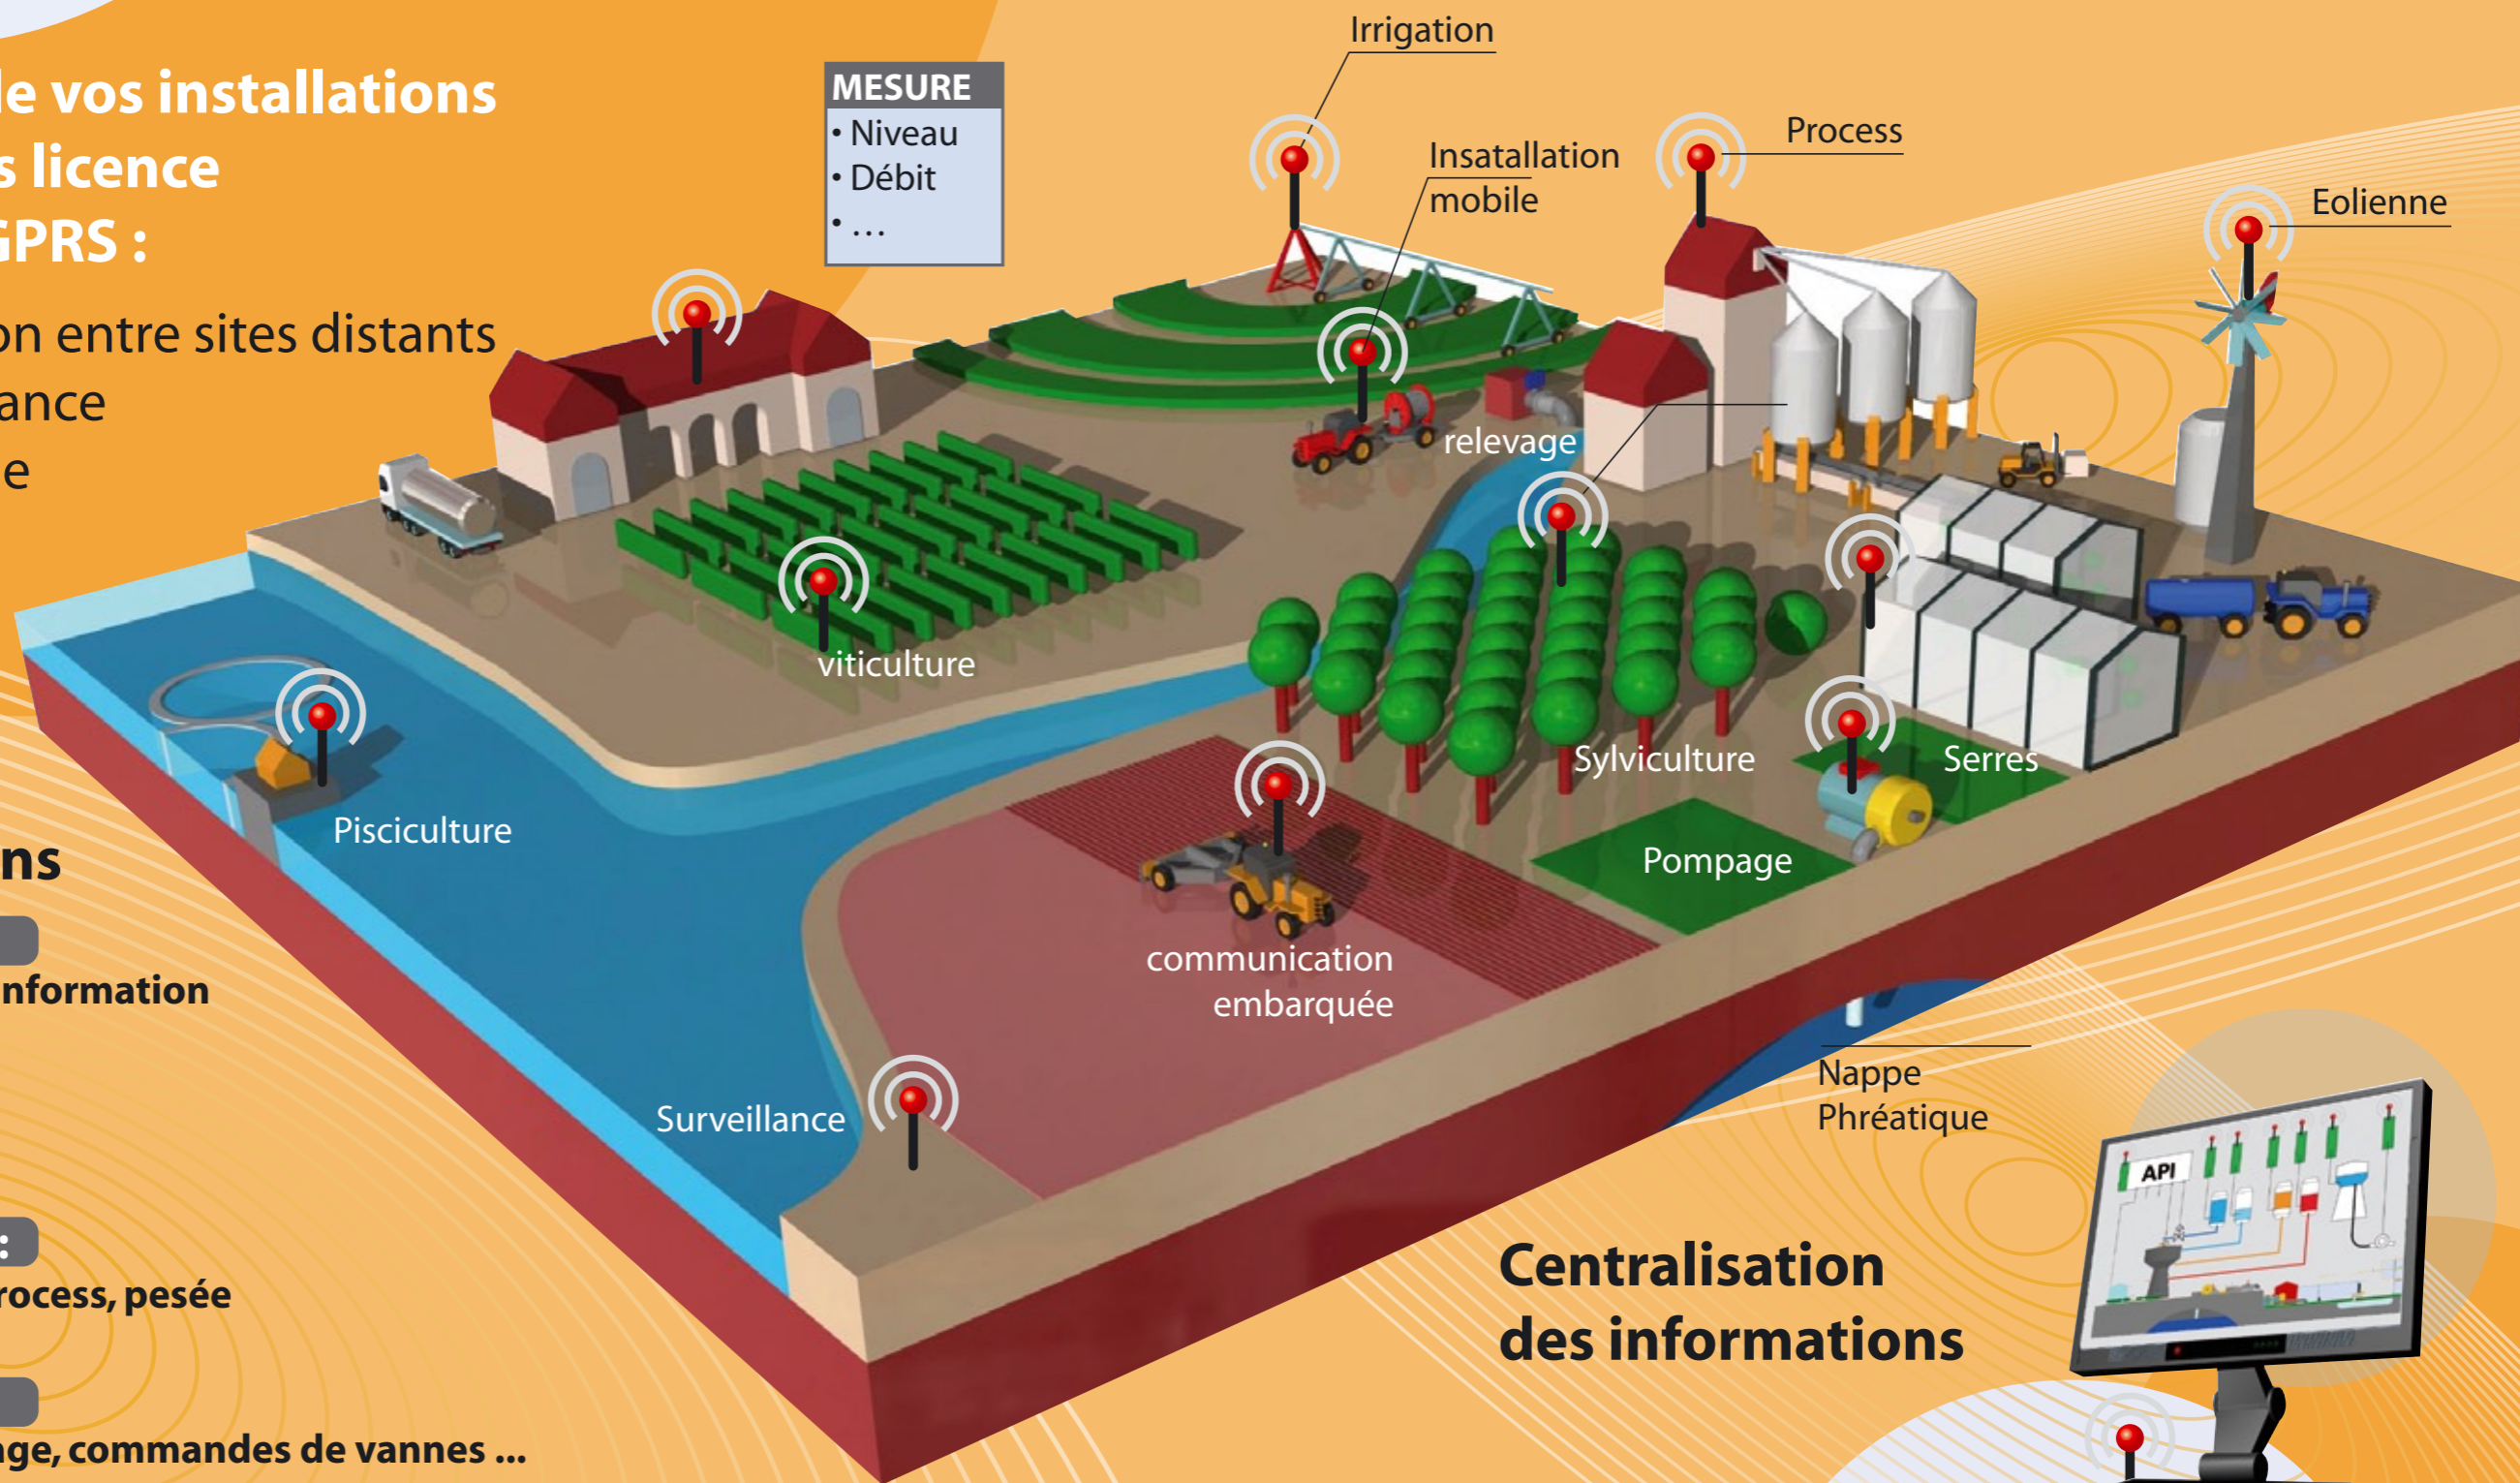

Télégestion de vos installations par radio sans licence ou par GSM/GPRS :

- Communication entre sites distants
- Pilotage à distance
- Télécommande
- Téléalarme
- Télécontrôle

Champs d'applications

Detection :

Transmission de l'information

- Gelée
- Secheresse
- Surveillance
- ...

Automatisation :

Mise en marche, process, pesée

Irrigation :

stations de pompage, commandes de vannes ...

Environnement :

contrôle de la qualité des eaux, suivi des nappes phréatiques ...

Centralisation des informations

Coraline

Radio-transmission & traitement sur mesure